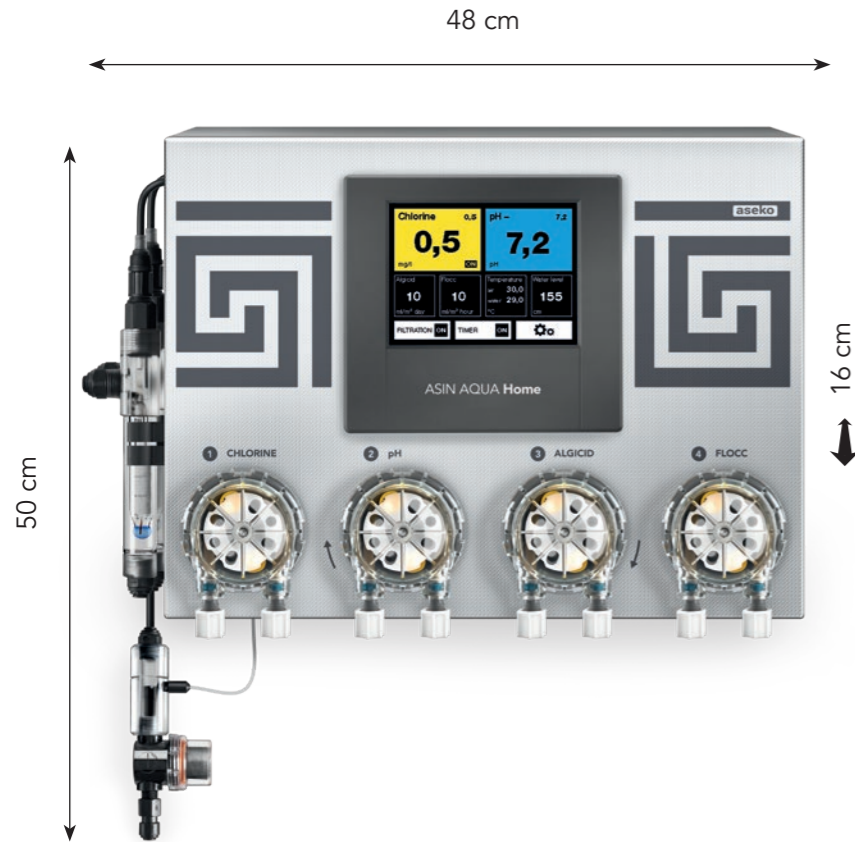

Для гидромассажных ванн и бассейнов с максимальным объемом
до 250 м3

Производительность дозирующих насосов
60 мл/мин. / max 1 bar

Производительность дозирующего насоса FLOC+C
10 мл/мин. / max 1 bar

Реле выходных контактов
Max 230V/1A
беспотенциальное реле

Подключаемый насос фильтрации
1,49 kW/230V AC

Рабочая температура
+5 до +40°C

Вес
6,2 кг

aseko

POOL TECHNOLOGY

Aseko Web Services

Подключение к Интернету дает возможность использования приложения для смартфонов iPool LIVE или веб-страницы ipool.aseko.com, для ведения мониторинга за состоянием Вашего бассейна в онлайн режиме удаленно.

FLOC+C

КОРПУС ИЗ
НЕЖАВЕЮЩЕЙ
СТАЛИ

ПРОТОЧНЫЕ
ЯЧЕЙКИ ДЛЯ
ЗОНДОВ

ЯРКИЙ, СЕНСОРНЫЙ
ДИСПЛЕЙ С
ДРУЖЕСТВЕННЫМ
ИНТЕРФЕЙСОМ

ВЫСОКОТОЧНАЯ
ЭЛЕКТРОНИКА

ДАТЧИК ПОТОКА
нет потока, нет дозирования

ПРЕДФИЛЬТР

РОЗЕТКА ДЛЯ НАСОСА
ФИЛЬТРАЦИИ
max. 1.49 kW / 230V AC