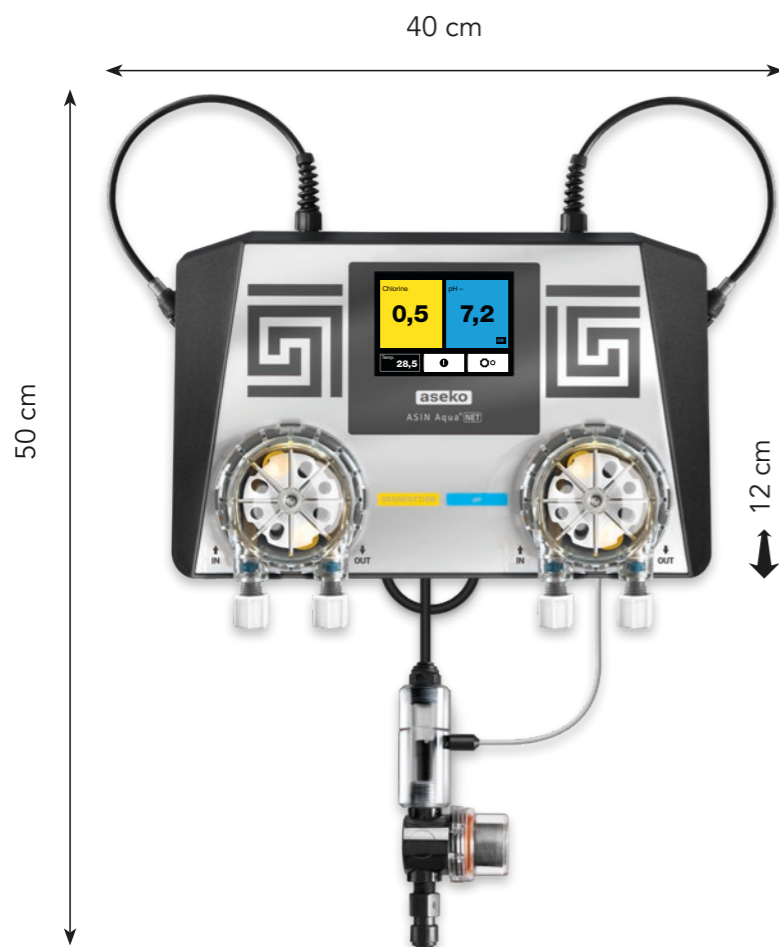

ASIN AQUA® Net

Компактная система дозирования и контроля с подключением к интернету. Служит для автоматической дезинфекции воды в бассейне со встроенными проточными ячейками для зондов, дозирующими насосами и датчиком потока. Для бассейнов до 250 м3.

Для гидромассажных ванн и бассейнов с максимальным объемом

250 м3

Производительность дозирующих насосов

60 мл/мин. / max 1 bar

Рабочая температура

+5 до +40°C

Вес

2,2 кг

ЯРКИЙ, СЕНСОРНЫЙ ДИСПЛЕЙ
С ДРУЖЕСТВЕННЫМ
ИНТЕРФЕЙСОМ

ВЫСОКОТОЧНАЯ
ЭЛЕКТРОНИКА

ВСТРОЕННЫЕ ПРОТОЧНЫЕ
ЯЧЕЙКИ ДЛЯ ЗОНДОВ

МЕМБРАННЫЙ ЗОНД
ДЛЯ ИЗМЕРЕНИЯ
СВОБОДНОГО ХЛОРА

CLF
зонд
#12052

или

Redox
Long Life
зонд
#12016

Нет потока, нет дозирования.

ПРЕДФИЛЬТР

CHLOR Pure

pH Minus