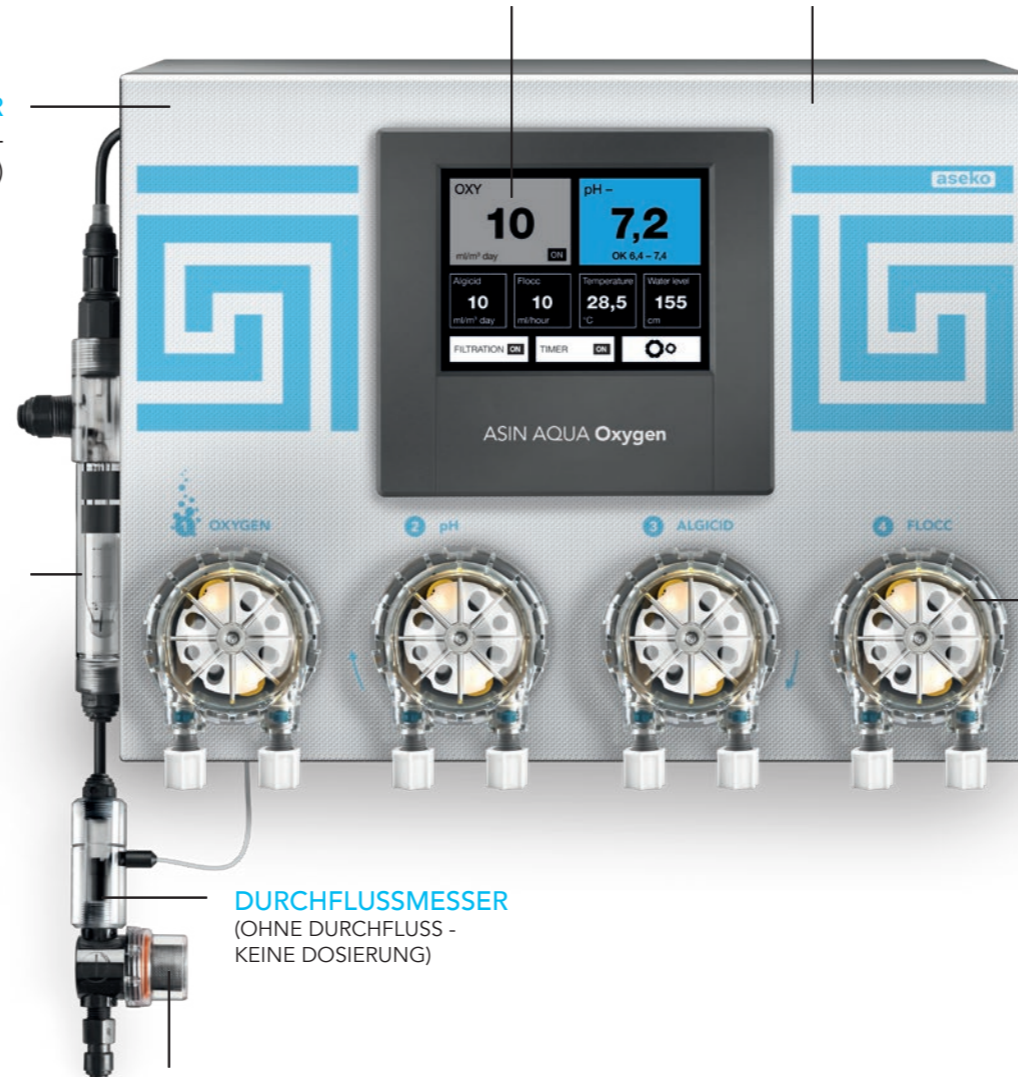

### KOAGULATIONSMISCHER

OXY Pure

pH Minus

ALGI CID

FLOCC+ C

pH SONDE

pH Long Life Sonde #12022

DURCHFLUSSMESSER (ohne Durchfluss - keine Dosierung)

SONDENBEHÄLTER in dem die Sonden vom Messwasser umflossen werden.

BENUTZERFREUNDLICHES BEDIENFELD

PRÄZISIONSELEKTRONIK

DURCHFLUSSMESSER (OHNE DURCHFLUSS - KEINE DOSIERUNG)

EDELSTAHLFILTER FÜR DAS MESSWASSER