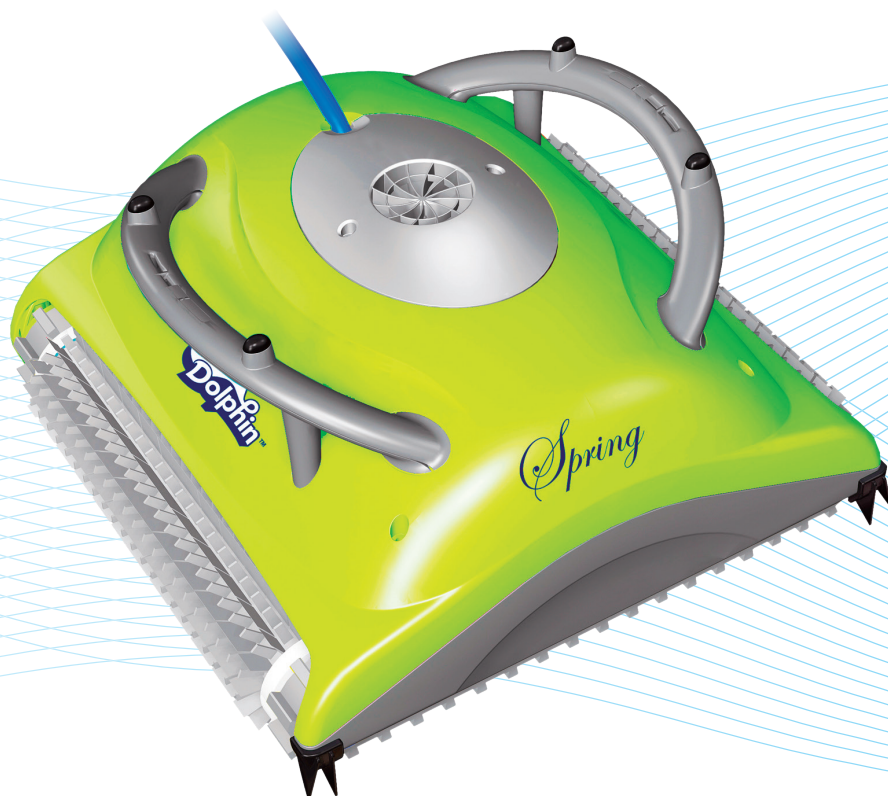

DOLPHIN SPRING

Čištění dna a stěn
do výšky 20 cm

Filtrační sáček

DOLPHIN SPRING

Vysavač SPRING je určen pro čištění rodinných bazénů. Dolphin SPRING automaticky setře, vyčistí a přefiltruje nečistoty ve Vašem bazénu. Filtr o ploše 0,5 m² přefiltruje 17 m³/h vody. Tímto zařízením odstraníte nečistoty ze dna bazénu, což se projeví na kvalitě vody a na nižší spotřebě chemikálií, zvláště chloru. Zařízení je absolutně nenáročné na obsluhu a údržbu. Po vložení do bazénu a následném zapnutí se o nic nemusíte starat, neboť se po ukončení 3 hodinového čistícího cyklu sám vypne.

Pro bazény s hladkým povrchem je možné k vysavači dokoupit speciální kartáče Wonder Brush.

Výhody:

- Určen k čištění dna bazénu a stěny bazénu do výše 20 cm
- Filtrační a čistící cyklus trvá 3 hodiny
- Malý, lehký a snadný na manipulaci
- Snadné použití a uvedení do provozu
- Nepotřebuje žádnou instalaci - nemusí být napojen na cirkulační okruh
- Vhodný pro bazény s rovným dnem
- Velká plocha filtračního sáčku

Technické údaje:

maytronics
Exceptional Pool Experience

Šířka čistící plochy	400 mm
Přefiltrovaný objem vody	17 m ³ / hod.
Hmotnost bez kabelu	8 kg
Primární napětí	230 V / 50 Hz
Sekundární napětí	29 V DC
Délka kabelu	15 m
Swivel (otočný čep, který zabraňuje zakroucení kabelu)	NE
Doba čistícího cyklu	3 hod
Filtrační schopnost	70 μm
Dálkové ovládání/vozik/stojan	NE / NE / NE
Počet kartáčů / z toho aktivní	2 / 0