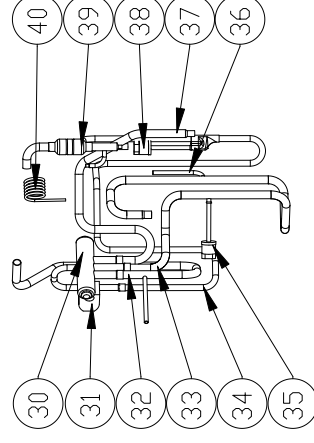

XHPFDPLUS

Model: XP09CsiPX32

Kancelář > Jifho z Poděbrad 536, 35601 Sokolov

Provozní doba > Po - Pá 9:00 - 15:30 > Sjednejte si schůzku +420 602 790 888

Fakturační adresa > AQUASPA.cz, Miloš Verilich, Kosmonautů 1910, 35601 Sokolov, IČ: CZ8608292407

www.aquaspa.cz