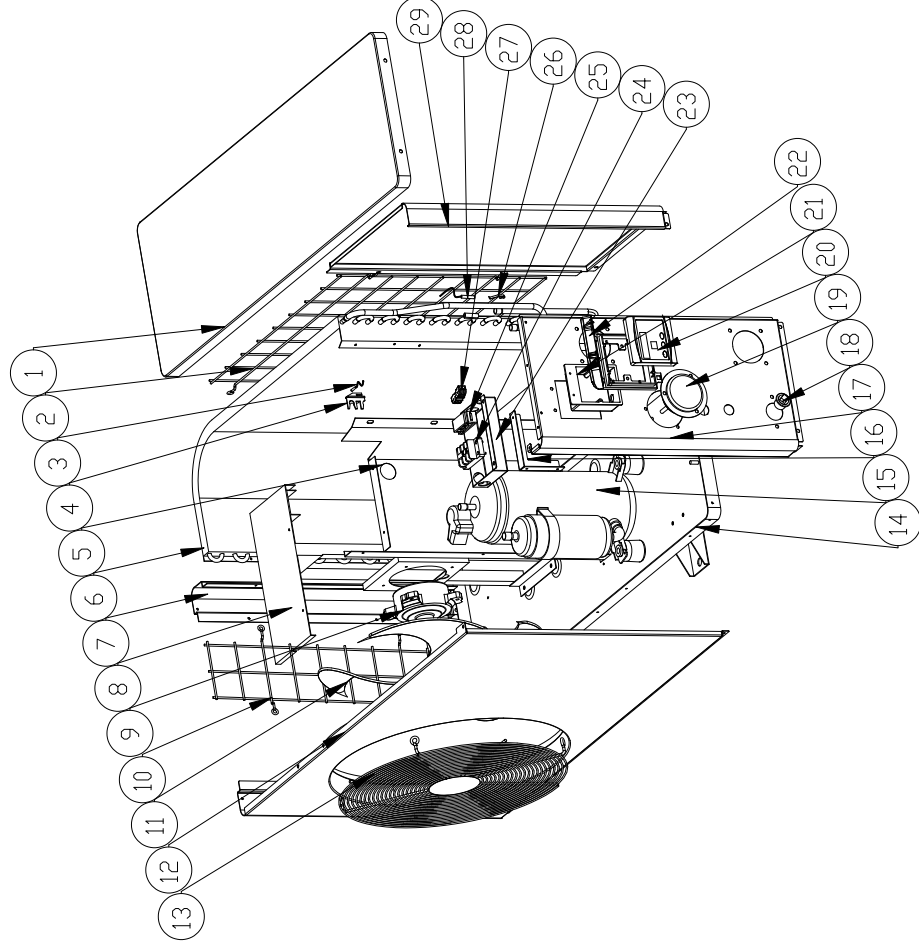

XHPFDPLUS

Model: XP09CsiPX32

Kancelář > Jifho z Poděbrad 536, 35601 Sokolov

Provozní doba > Po - Pá 9:00 - 15:30 > Sjednejte si schůzku +420 602 790 888

Fakturační adresa > AQUASPA.cz, Miloš Verilich, Kosmonautů 1910, 35601 Sokolov, IČ: CZ8608292407

www.aquaspa.cz