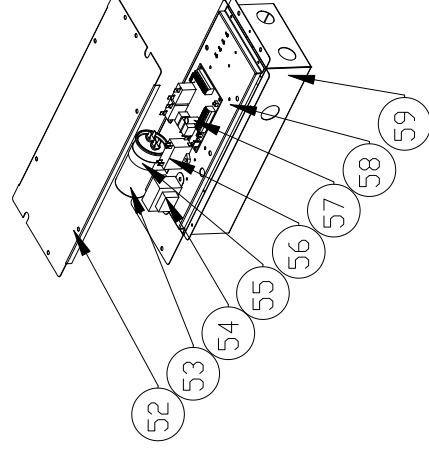

XHPFDPLUS

Model: XP09CsiPX32

Kancelář > Jifho z Poděbrad 536, 35601 Sokolov

Provozní doba > Po - Pá 9:00 - 15:30 > Sjednejte si schůzku +420 602 790 888

Fakturační adresa > AQUASPA.cz, Miloš Verilich, Kosmonautů 1910, 35601 Sokolov, IČ: CZ8608292407

www.aquaspa.cz