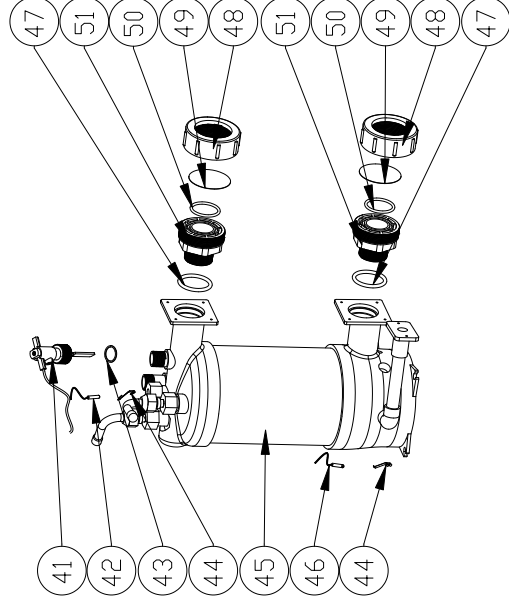

XHPFDPLUS

Model: XP09CsiPX32

Kancelář > Jifho z Poděbrad 536, 35601 Sokolov

Provozní doba > Po - Pá 9:00 - 15:30 > Sjednejte si schůzku +420 602 790 888

Fakturační adresa > AQUASPA.cz, Miloš Verilich, Kosmonautů 1910, 35601 Sokolov, IČ: CZ8608292407

www.aquaspa.cz