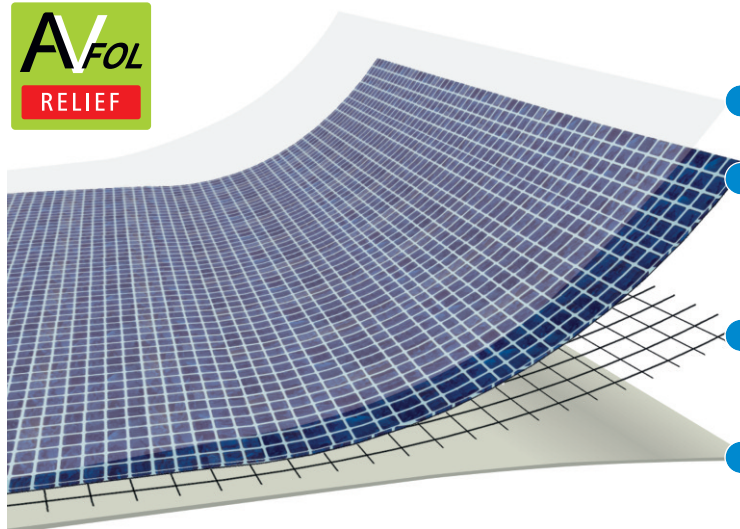

AVFOL RELIEF

Ochranný několikvrstvý lak | Protective Multi Layer Varnish

3D imitace přírodního povrchu | Loading Ink Formula
Vrstva prémiového PVC | Premium PVC Base Formulation

Tkaná výztuž | Woven Reinforcement

Vrstva prémiového PVC | Premium PVC Base Formulation

4 barevné varianty
Tloušťka 1,6 mm
Délka role 20 m
Šíře role 1,65 m
Rolí na paletě 8

4 colors
Thickness 1,6 mm
Roll length 20 m
Roll width 1,65 m
Rolls on pallet 8

3D Mosaic Dark Blue

3D Black Marmor

3D Golden Riviera

3D Black Marmor Tiles