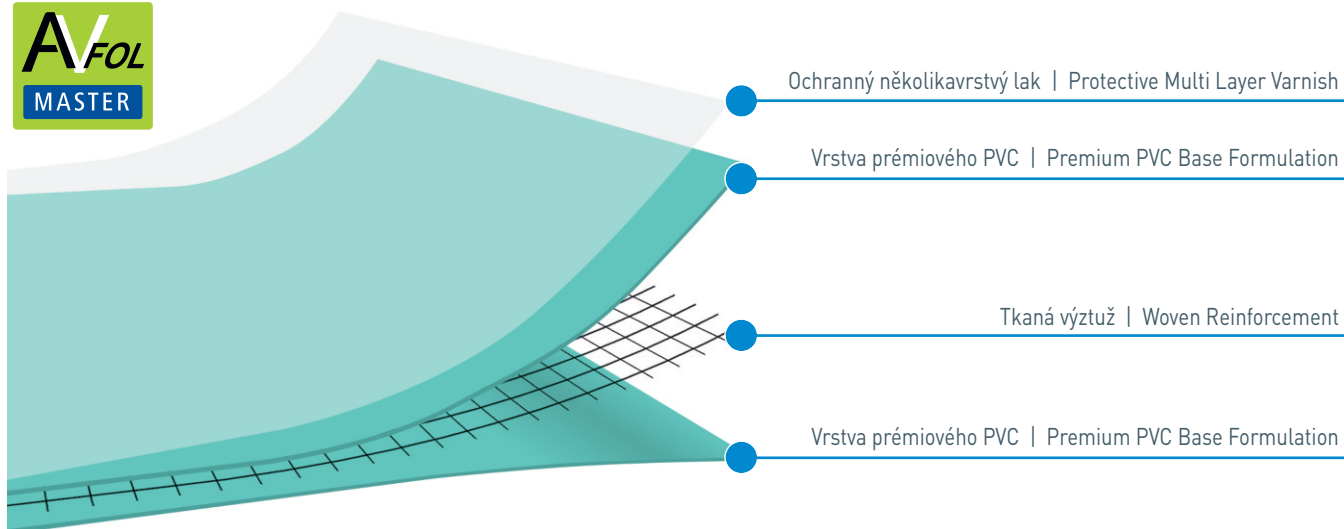

AVFOL MASTER

Ochranný několikvrstvý lak | Protective Multi Layer Varnish

Vrstva prémiového PVC | Premium PVC Base Formulation

Tkaná výztuž | Woven Reinforcement

Vrstva prémiového PVC | Premium PVC Base Formulation

7 barevných variant
Tloušťka 1,5 mm
Délka role 25 m
Délka role (protiskluz) 25 m
Šíře role 1,65 m; 2,05 m
Šíře role (protiskluz) 1,65 m
Rolí na paletě 8 (7 protiskluz)

7 colors
Thickness 1,5 mm
Roll length 25 m
Antislip length 25 m
Roll width 1,65 m; 2,05 m
Antislip width 1,65 m
Rolls on pallet 8 (7 Antislip)