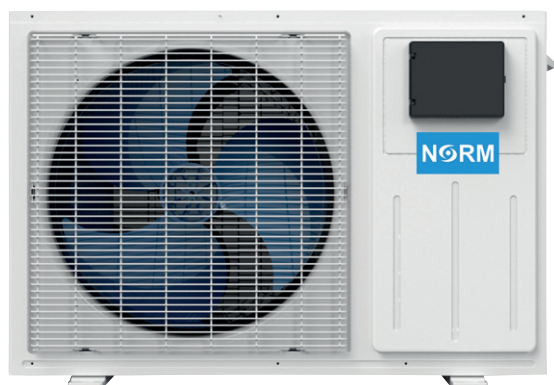

TEPELNÁ ČERPADLA NORM HEAT PUMPS NORM

VAGNER POOL

SWIMMING POOL TECHNOLOGY

NORM

Tepelné čerpadlo NORM Heat pump NORM

NORM

je tepelné čerpadlo s klasickou konstrukcí, která v sobě má kompresor s konstantními otáčkami. Tepelné čerpadlo NORM dokáže pracovat v minusových teplotách a provozní teplota se pohybuje od $-7\text{ }^{\circ}\text{C}$ do $+43\text{ }^{\circ}\text{C}$. Funguje na principu On/Off, což v praxi znamená, že po zapnutí běží celou dobu na plný výkon a ohřívání vody je skokové. To znamená, že vždy nechá bazénovou vodu vychladnout pod požadovanou teplotu a následně sepně opět na plný výkon.

Tato tepelná čerpadla dosahují maximálního C.O.P. 5,3.

NORM

is a heat pump with a classic design, which has a constant speed compressor. The NORM heat pump can operate at sub-zero temperatures and the operating temperature range is from $-7\text{ }^{\circ}\text{C}$ to $+43\text{ }^{\circ}\text{C}$. It works on the On/Off principle, which in practice means that after switching on, it runs at full power all the time and the water heating is jumping. This means that it always allows the pool water to cool below the required temperature and then switches on again at full capacity.

These heat pumps reach a maximum C.O.P. 5,3.

Použité chladivo R32
Refrigerant R32

Vzdálené ovládání Bluetooth
Remote control via Bluetooth

LED

Podsvícený LED displej s krytem
LED display with cover

Lze rozšířit o Wi-Fi modul
Wi-Fi module as accessories

Tepelná čerpadla NORM

- ▶ Průměrné C.O.P. 5,2
- ▶ Ohřev i chlazení
- ▶ Provozní teplota: -7 °C až +43 °C
- ▶ Titanový výměník, chladivo R32
- ▶ Vybaveno manometrem
- ▶ Certifikát CE
- ▶ Lze ovládat přes Bluetooth
(možnost dokoupit Wi-Fi modul)